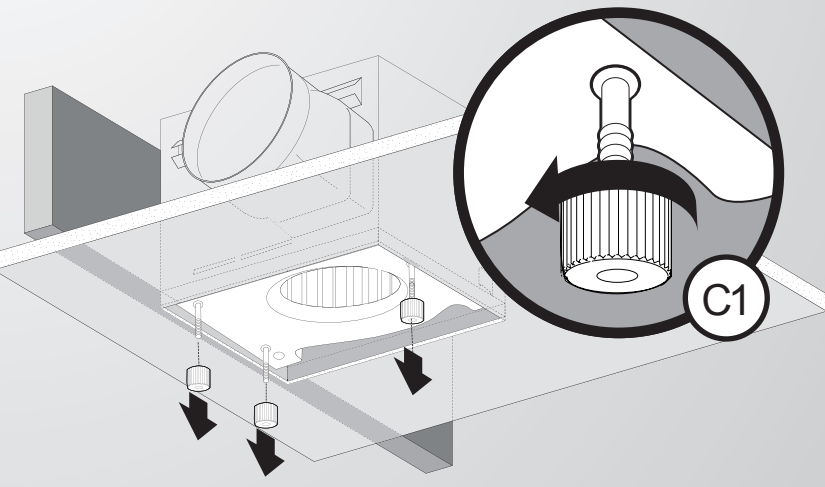

Installation Guide

Bath Ventilator with Light

READ and SAVE THESE INSTRUCTIONS

Guía de instalación

Ventilador para baño con luz

LEA y CONSERVE ESTAS INSTRUCCIONES

Guide d'installation

Ventilateur de salle de bain avec lumière

LIRE ET CONSERVER CES CONSIGNES

SINCE 1886
Hunter[®]

D1

			
Black (fan hot)	White (neutral)	Red (light hot)	Ground
Negro (línea viva de ventilador)	Blanco (neutro)	Rojo (línea viva de luz)	Tierra
Noir (sous tension, ventilateur)	Blanc (neutre)	Rouge (sous tension, lumière)	Mise à la terre